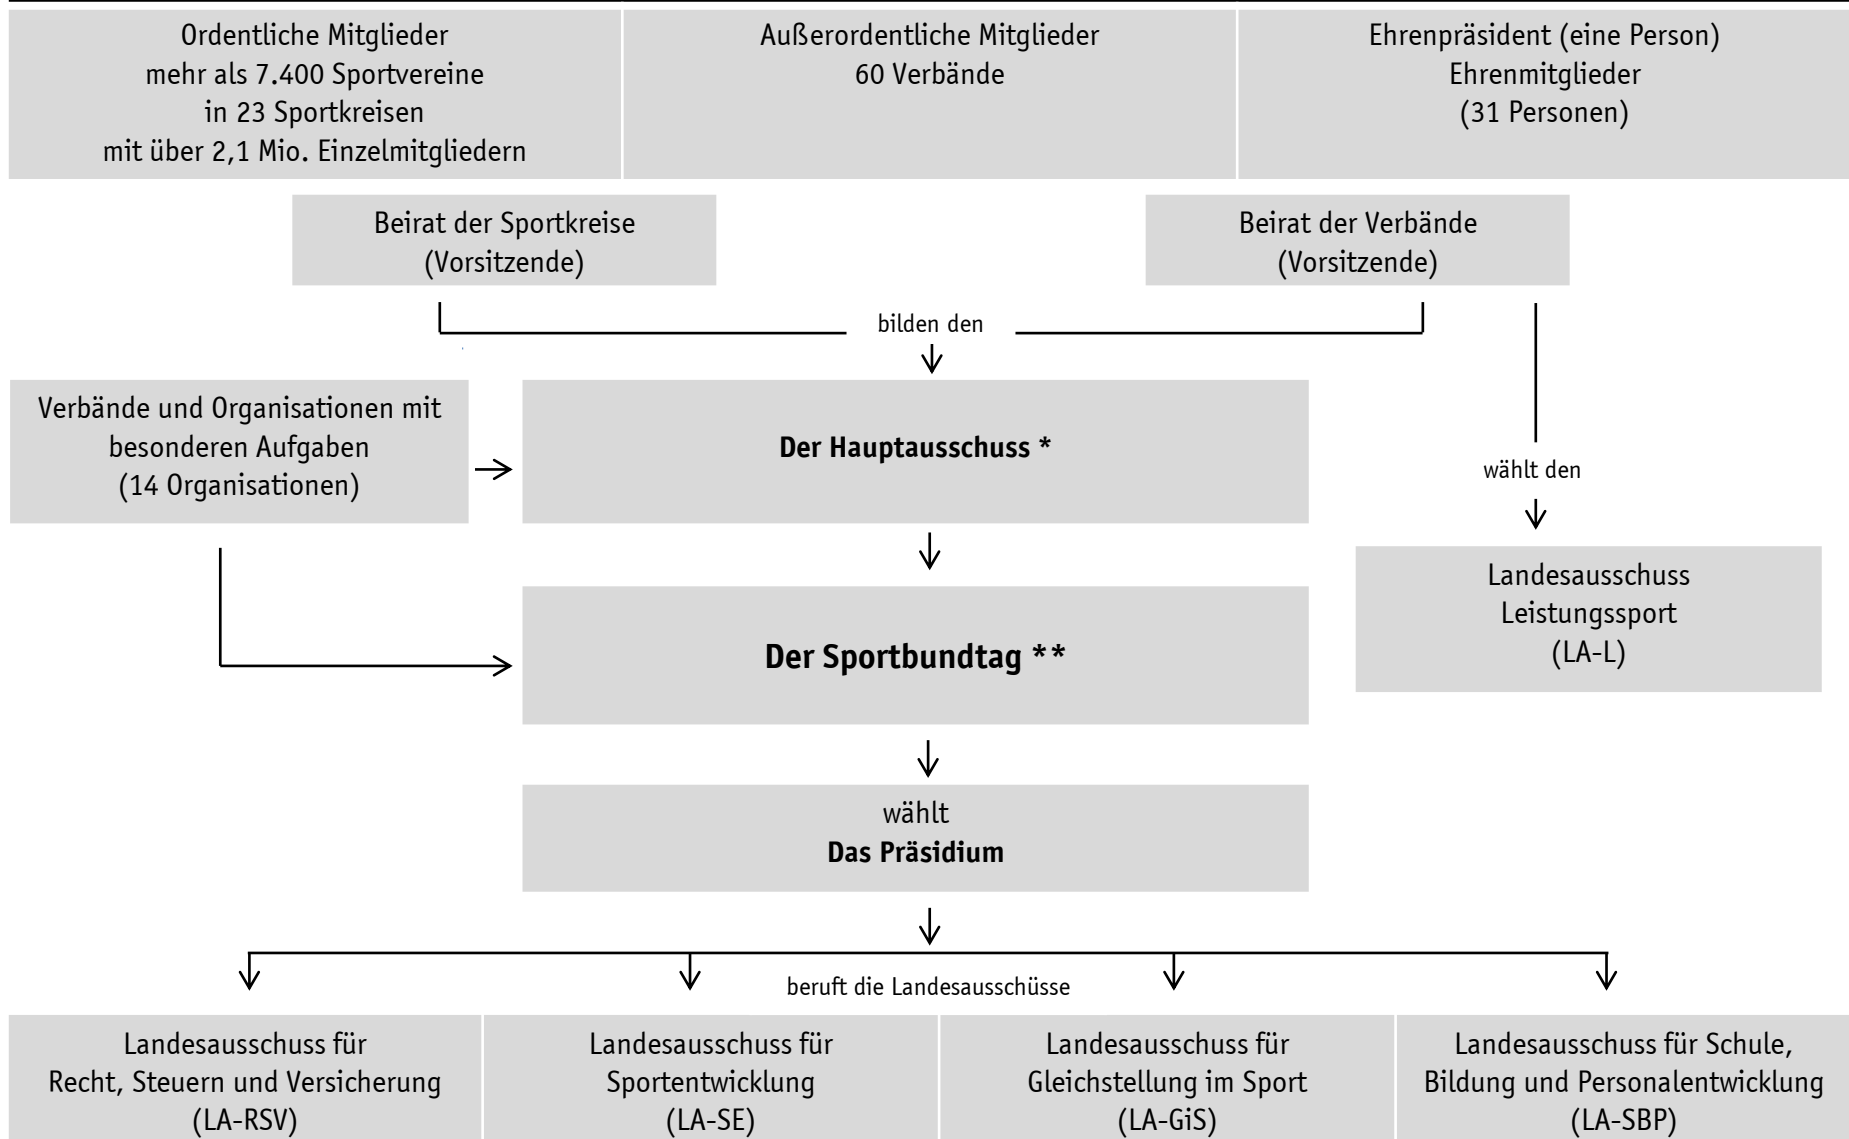

Mitglieder des Landessportbundes Hessen e. V. (lsb h)

* tagt zweimal im Jahr; einmal im Jahr des Sportbundtages

** höchstes Gremium – kommt alle drei Jahre zusammen