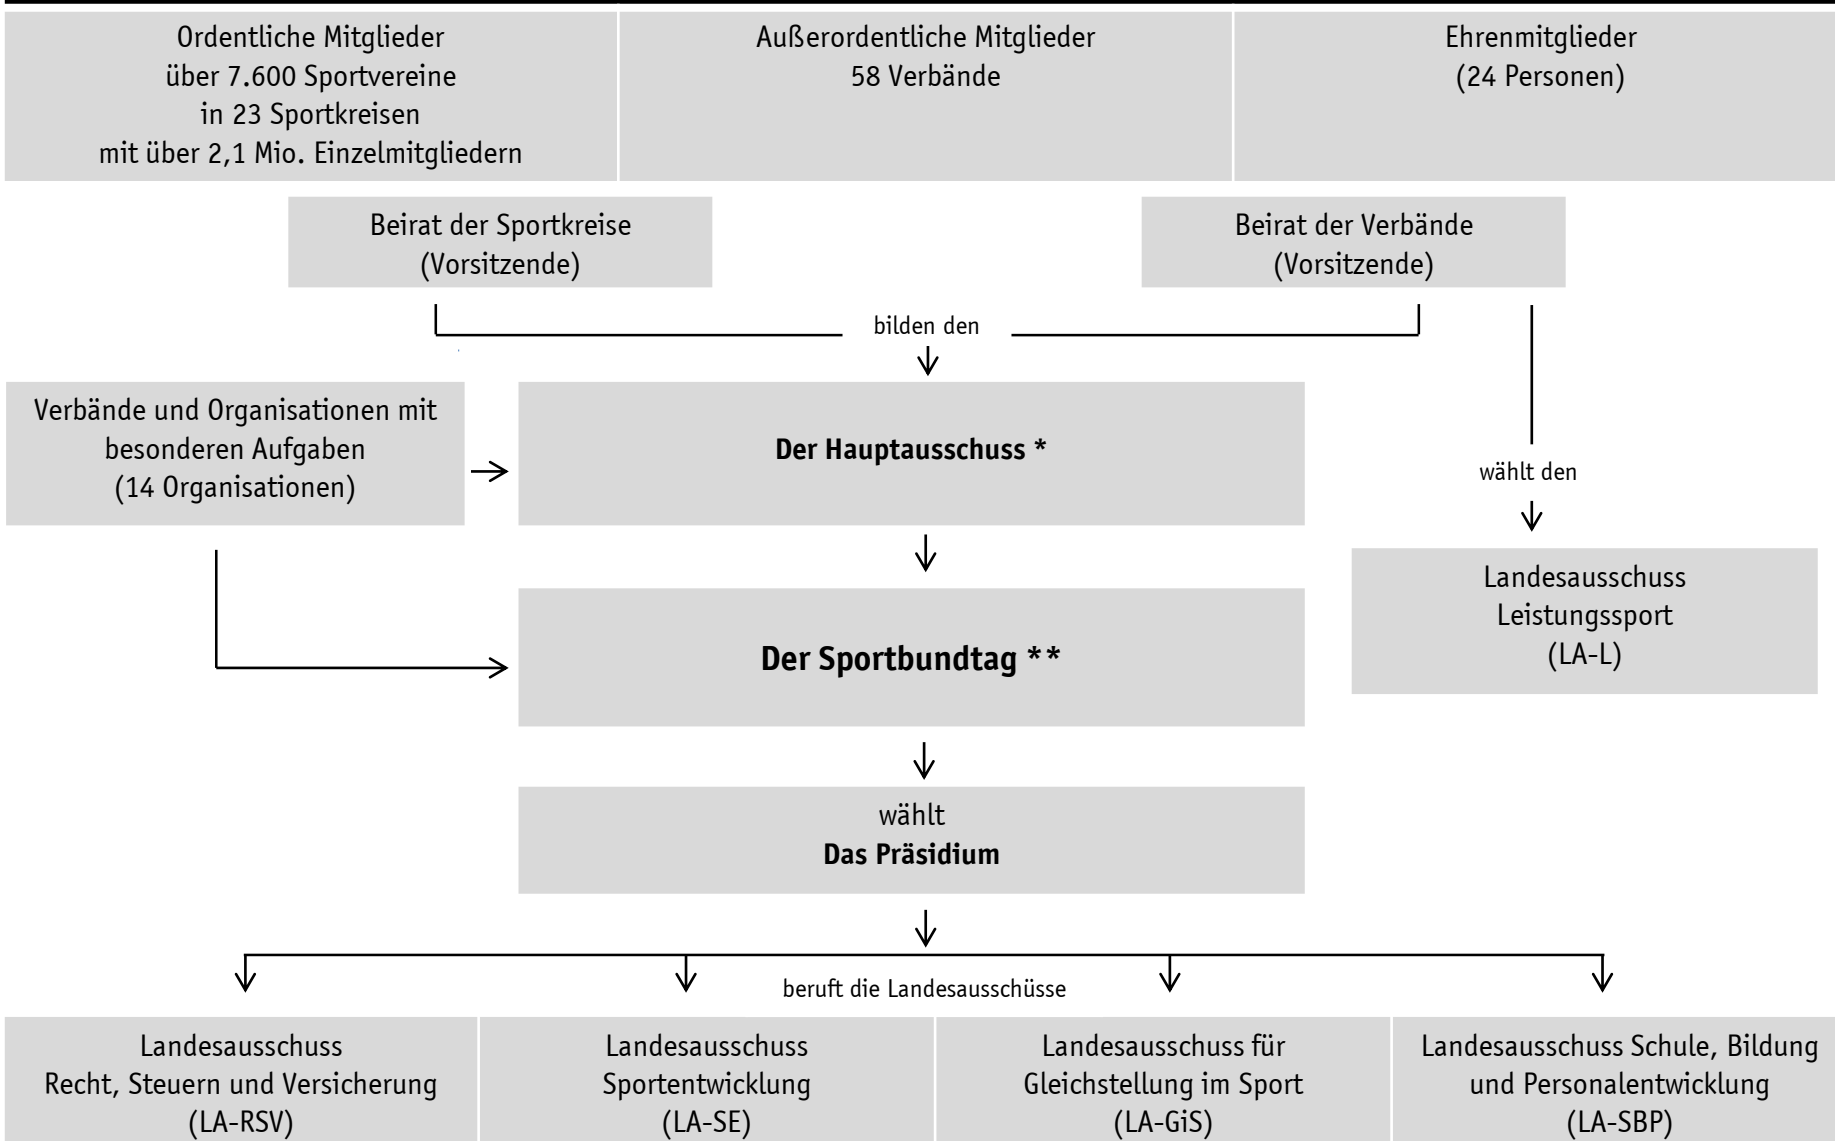

Mitglieder des Landessportbundes Hessen e. V. (lsb h)

* tagt zweimal im Jahr; einmal im Jahr des Sportbundtages

** höchstes Gremium – kommt alle drei Jahre zusammen