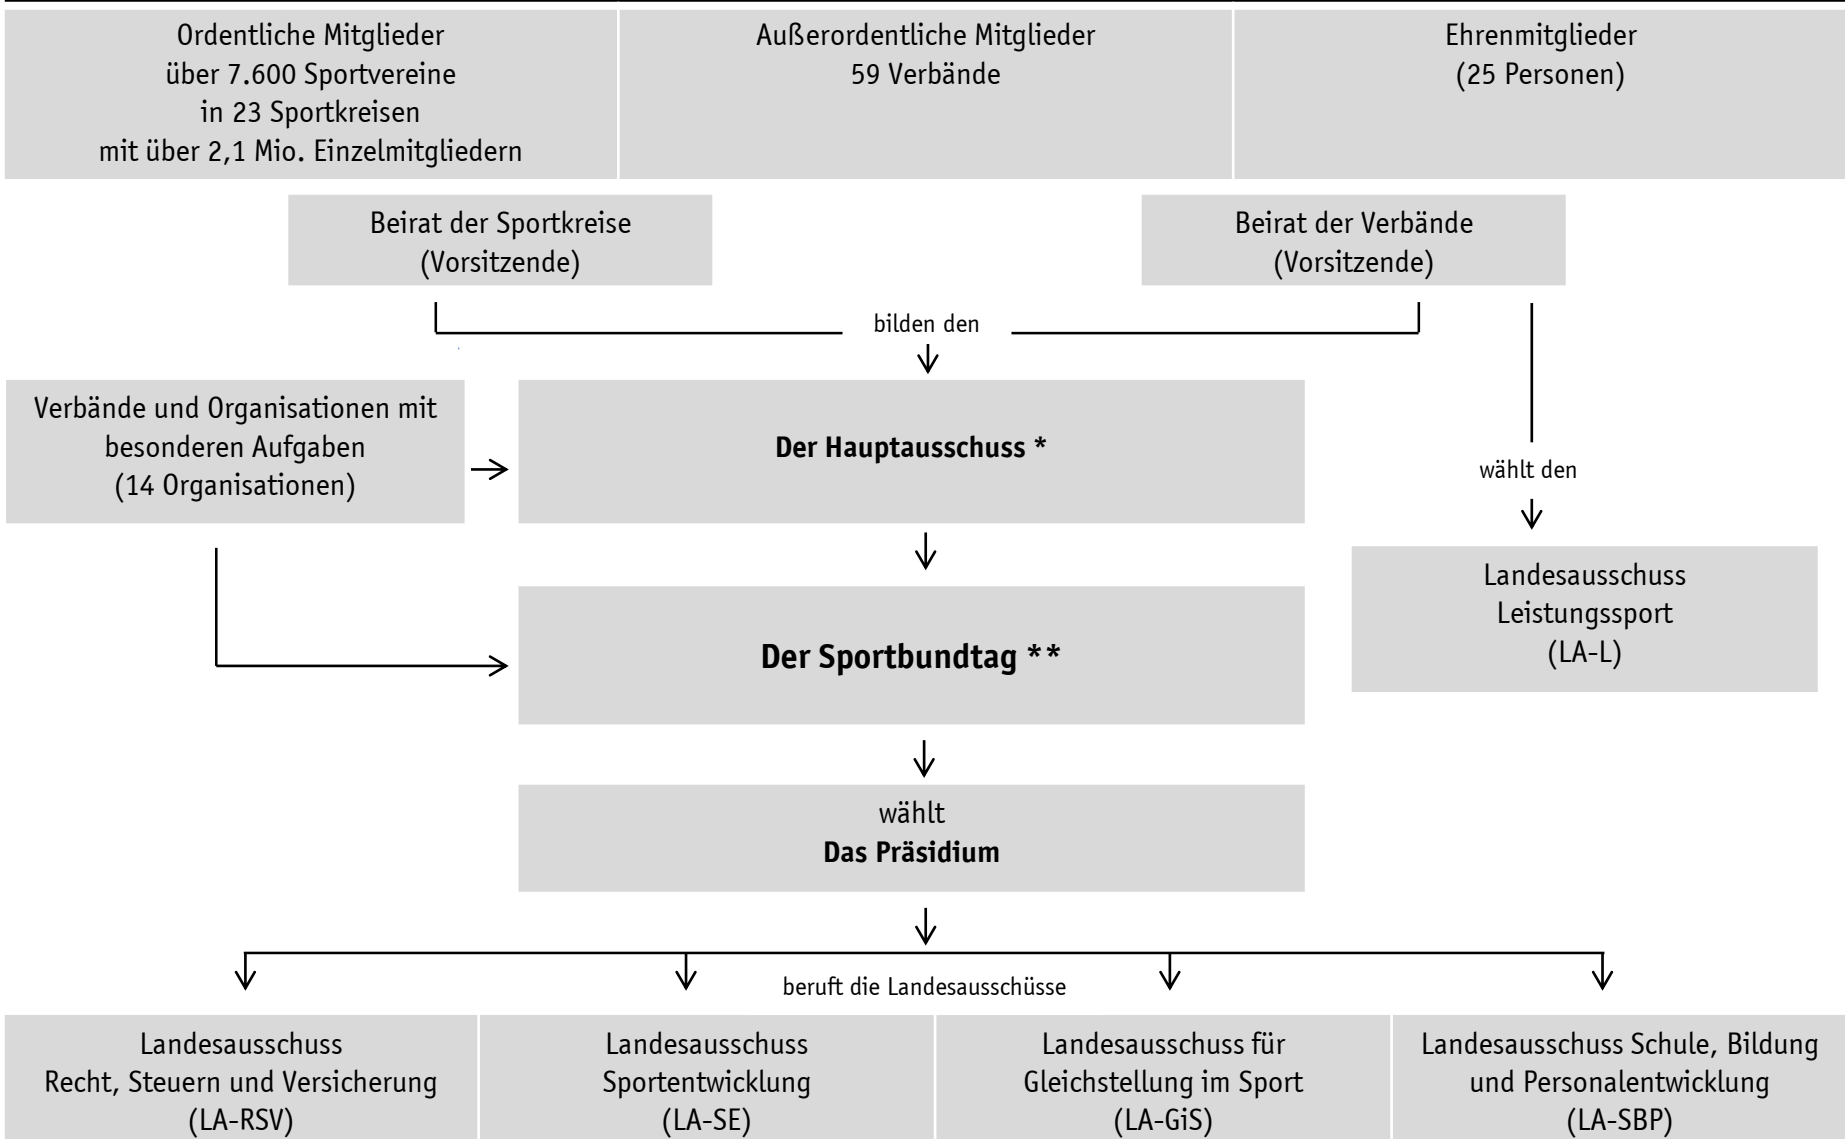

## Mitglieder des Landessportbundes Hessen e. V. (lsb h)

\* tagt zweimal im Jahr; einmal im Jahr des Sportbundtages

\*\* höchstes Gremium – kommt alle drei Jahre zusammen