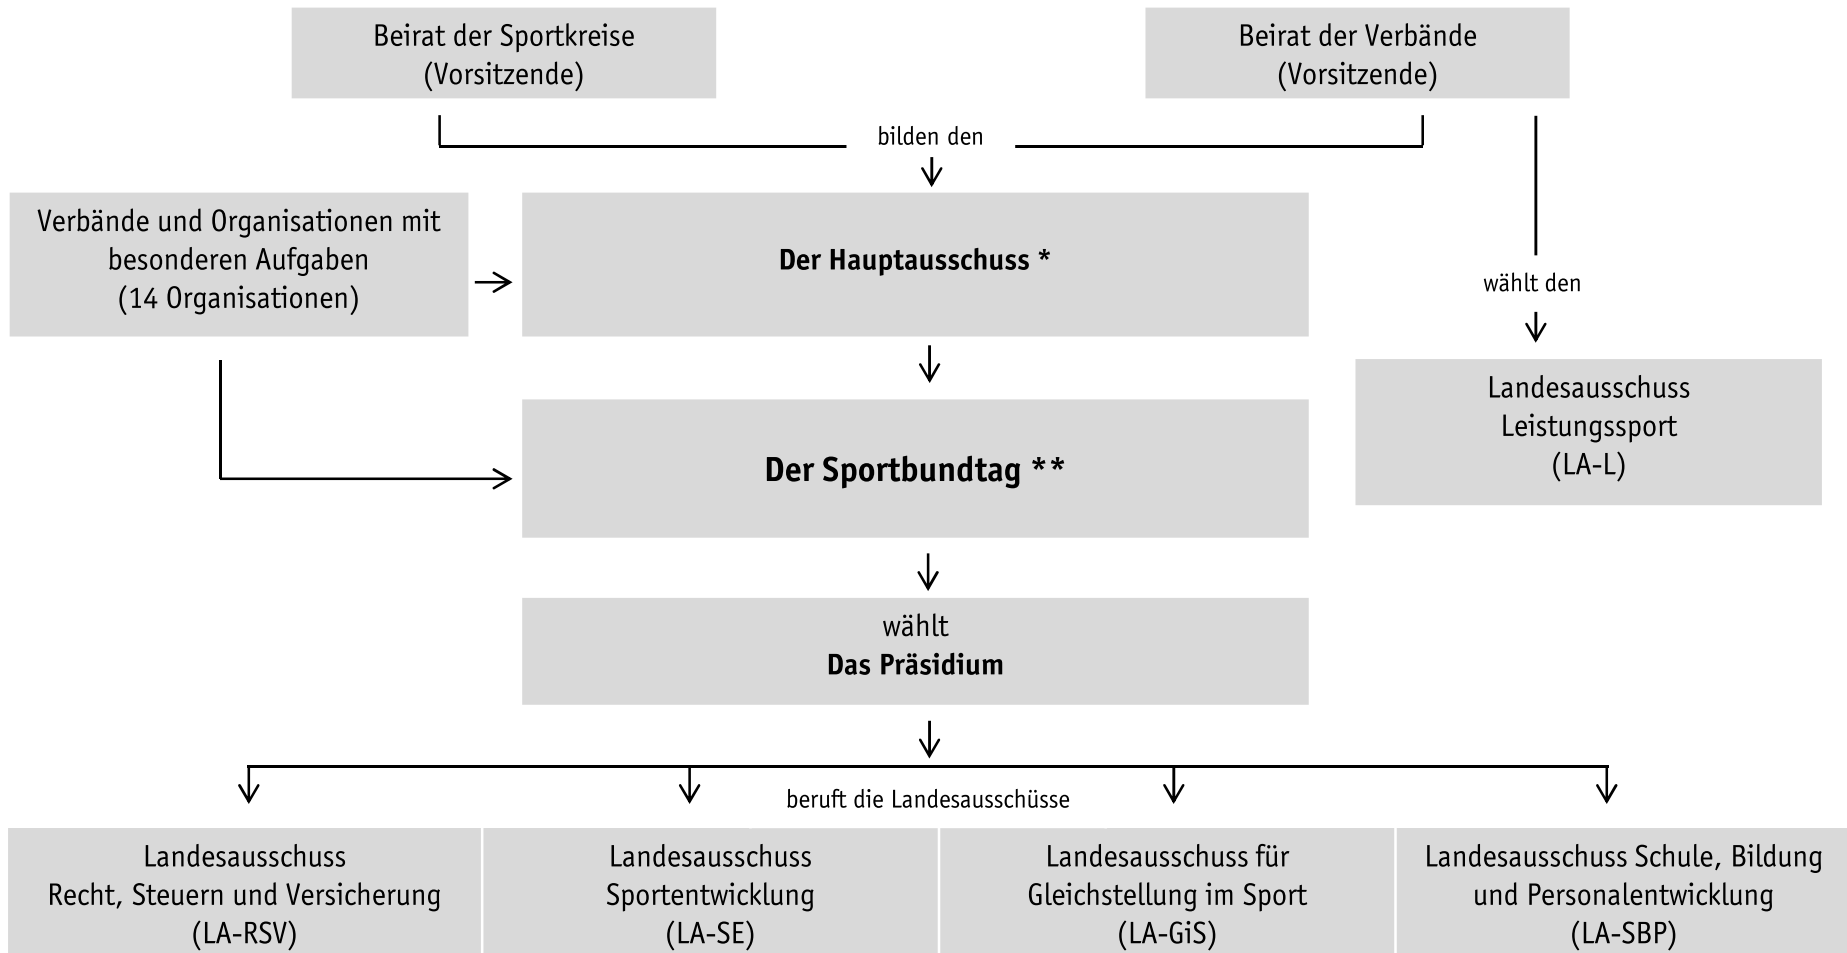

Mitglieder des Landessportbundes Hessen e. V. (lsb h)

Ordentliche Mitglieder über 7.600 Sportvereine in 23 Sportkreisen mit über 2,1 Mio. Einzelmitgliedern	Außerordentliche Mitglieder 60 Verbände	Ehrenmitglieder (25 Personen)
--	--	----------------------------------

* tagt zweimal im Jahr; einmal im Jahr des Sportbundtages

** höchstes Gremium – kommt alle drei Jahre zusammen