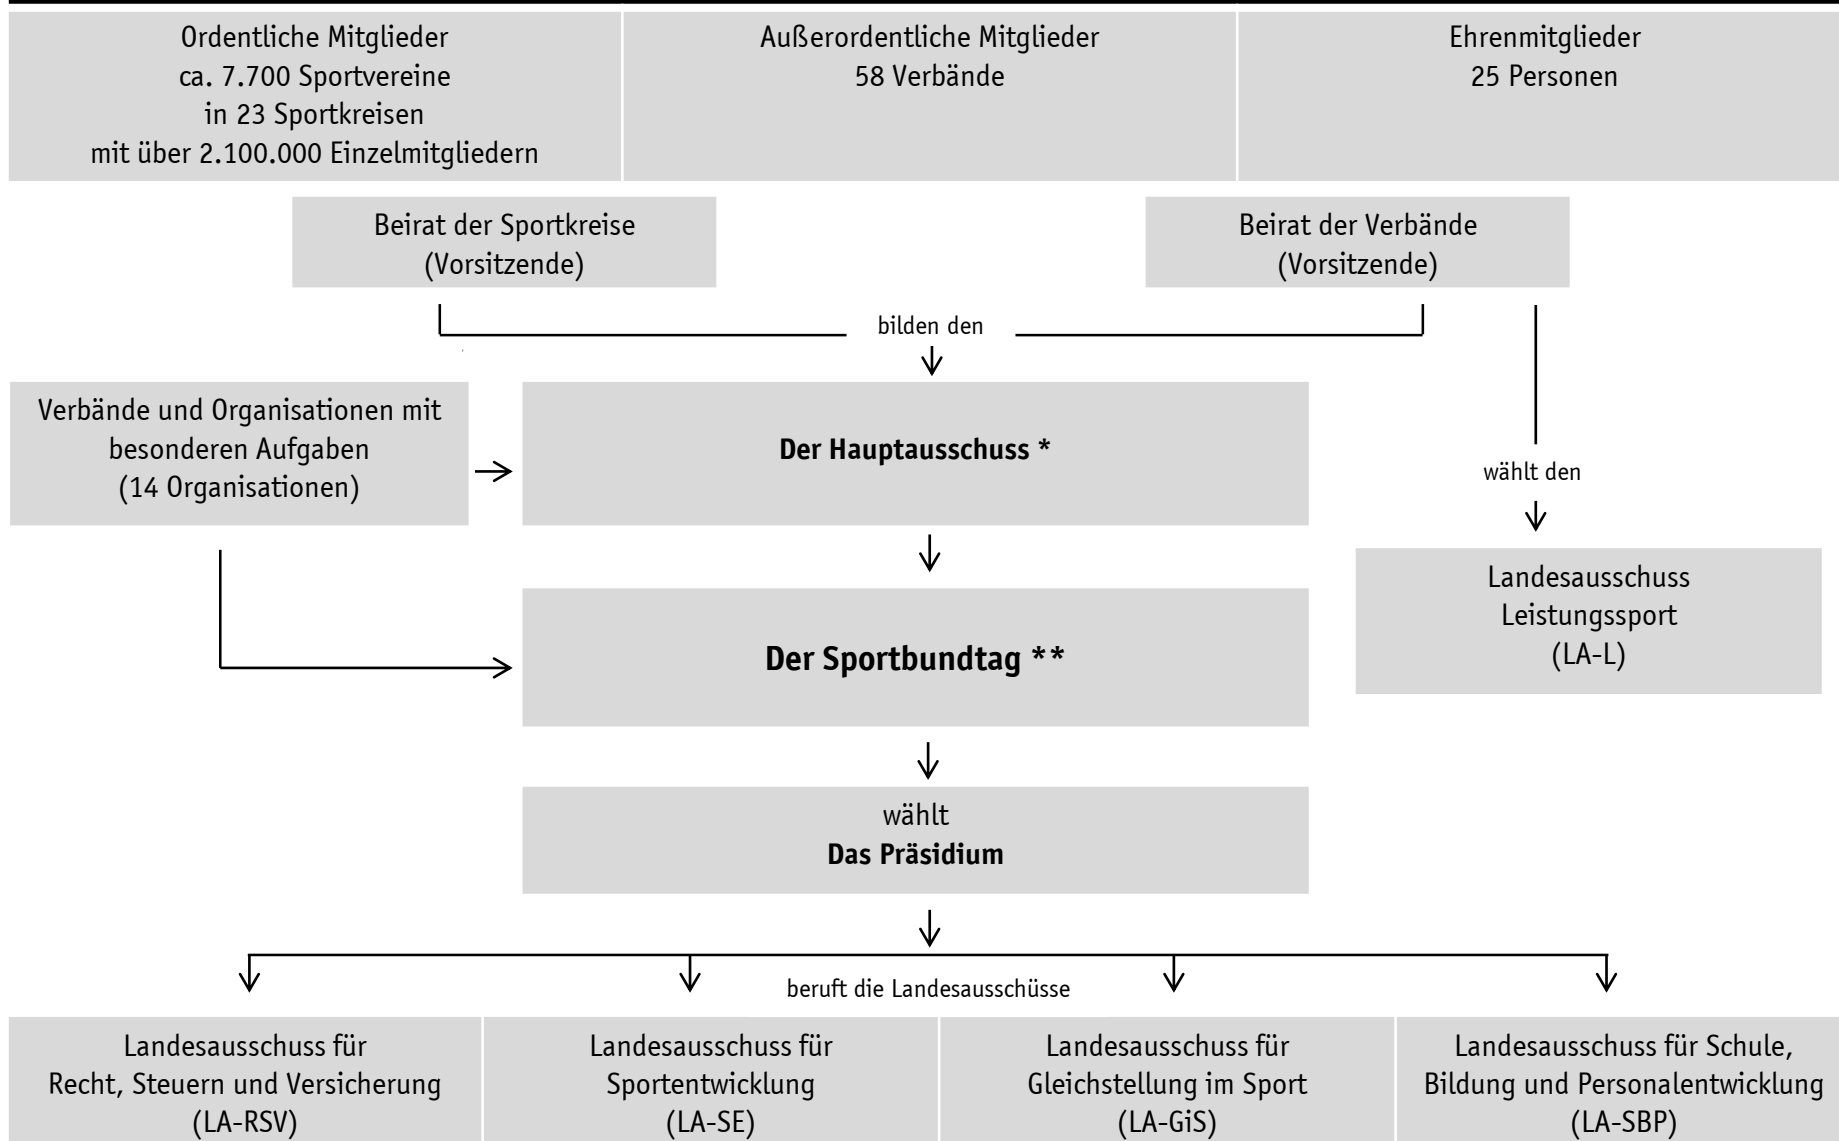

Mitglieder des Landessportbundes Hessen e. V. (lsb h)

* tagt zweimal im Jahr; einmal im Jahr des Sportbundtages

** höchstes Gremium – kommt alle drei Jahre zusammen