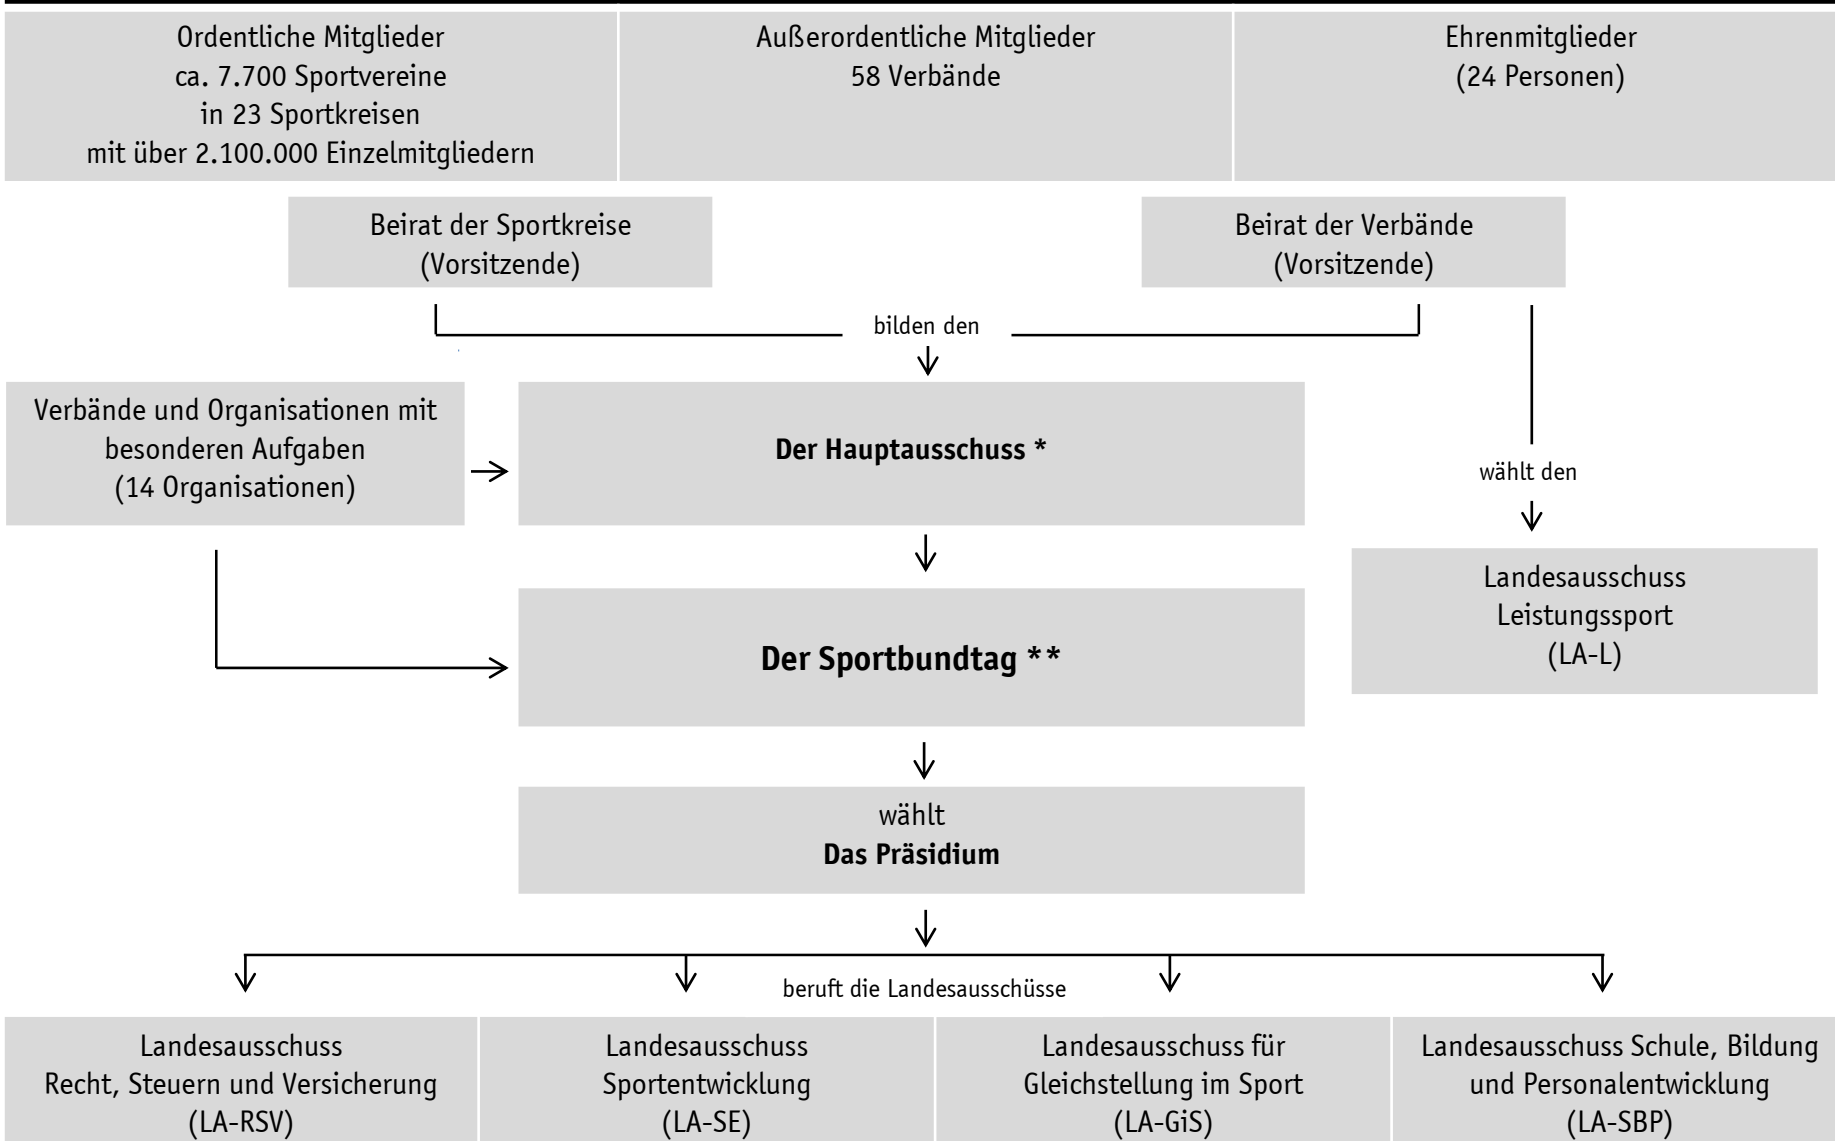

Mitglieder des Landessportbundes Hessen e. V. (lsb h)

* tagt zweimal im Jahr; einmal im Jahr des Sportbundtages

** höchstes Gremium – kommt alle drei Jahre zusammen