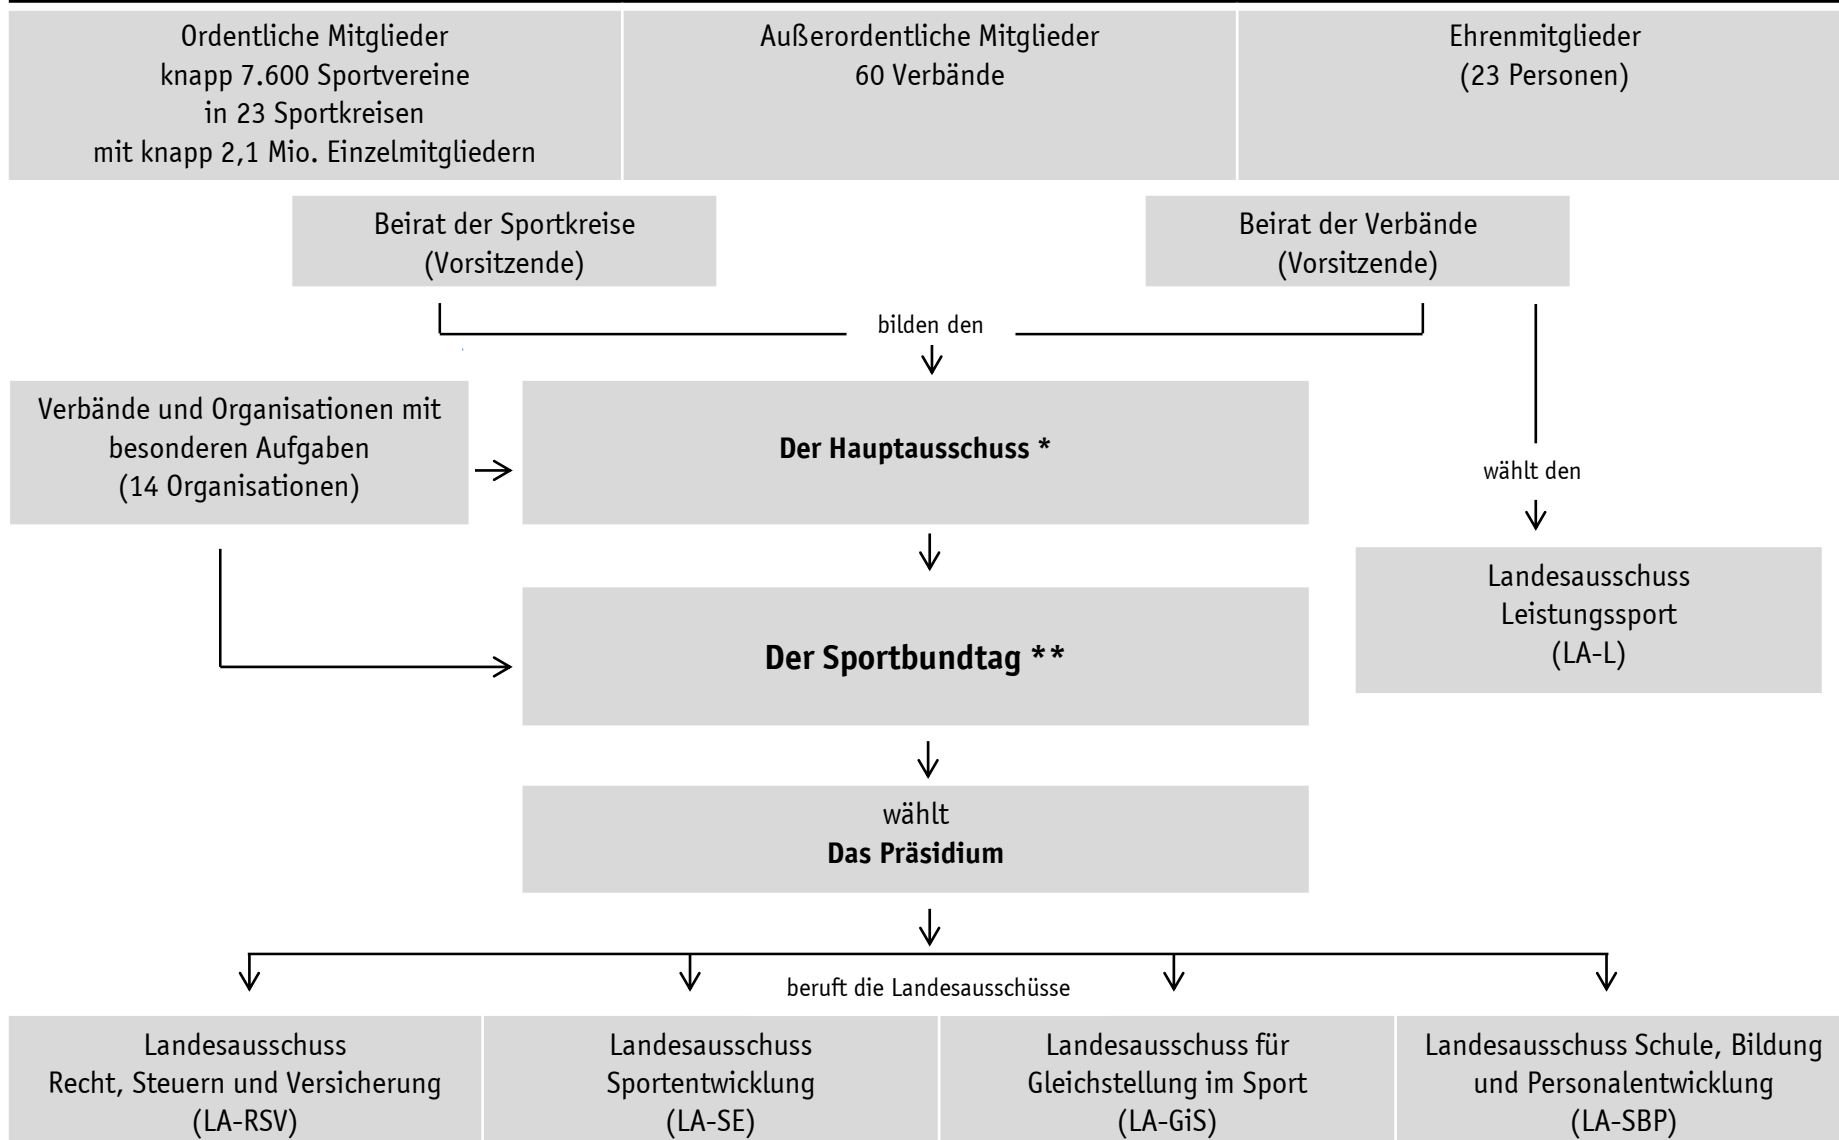

## Mitglieder des Landessportbundes Hessen e. V. (lsb h)

\* tagt zweimal im Jahr; einmal im Jahr des Sportbundtages

\*\* höchstes Gremium – kommt alle drei Jahre zusammen