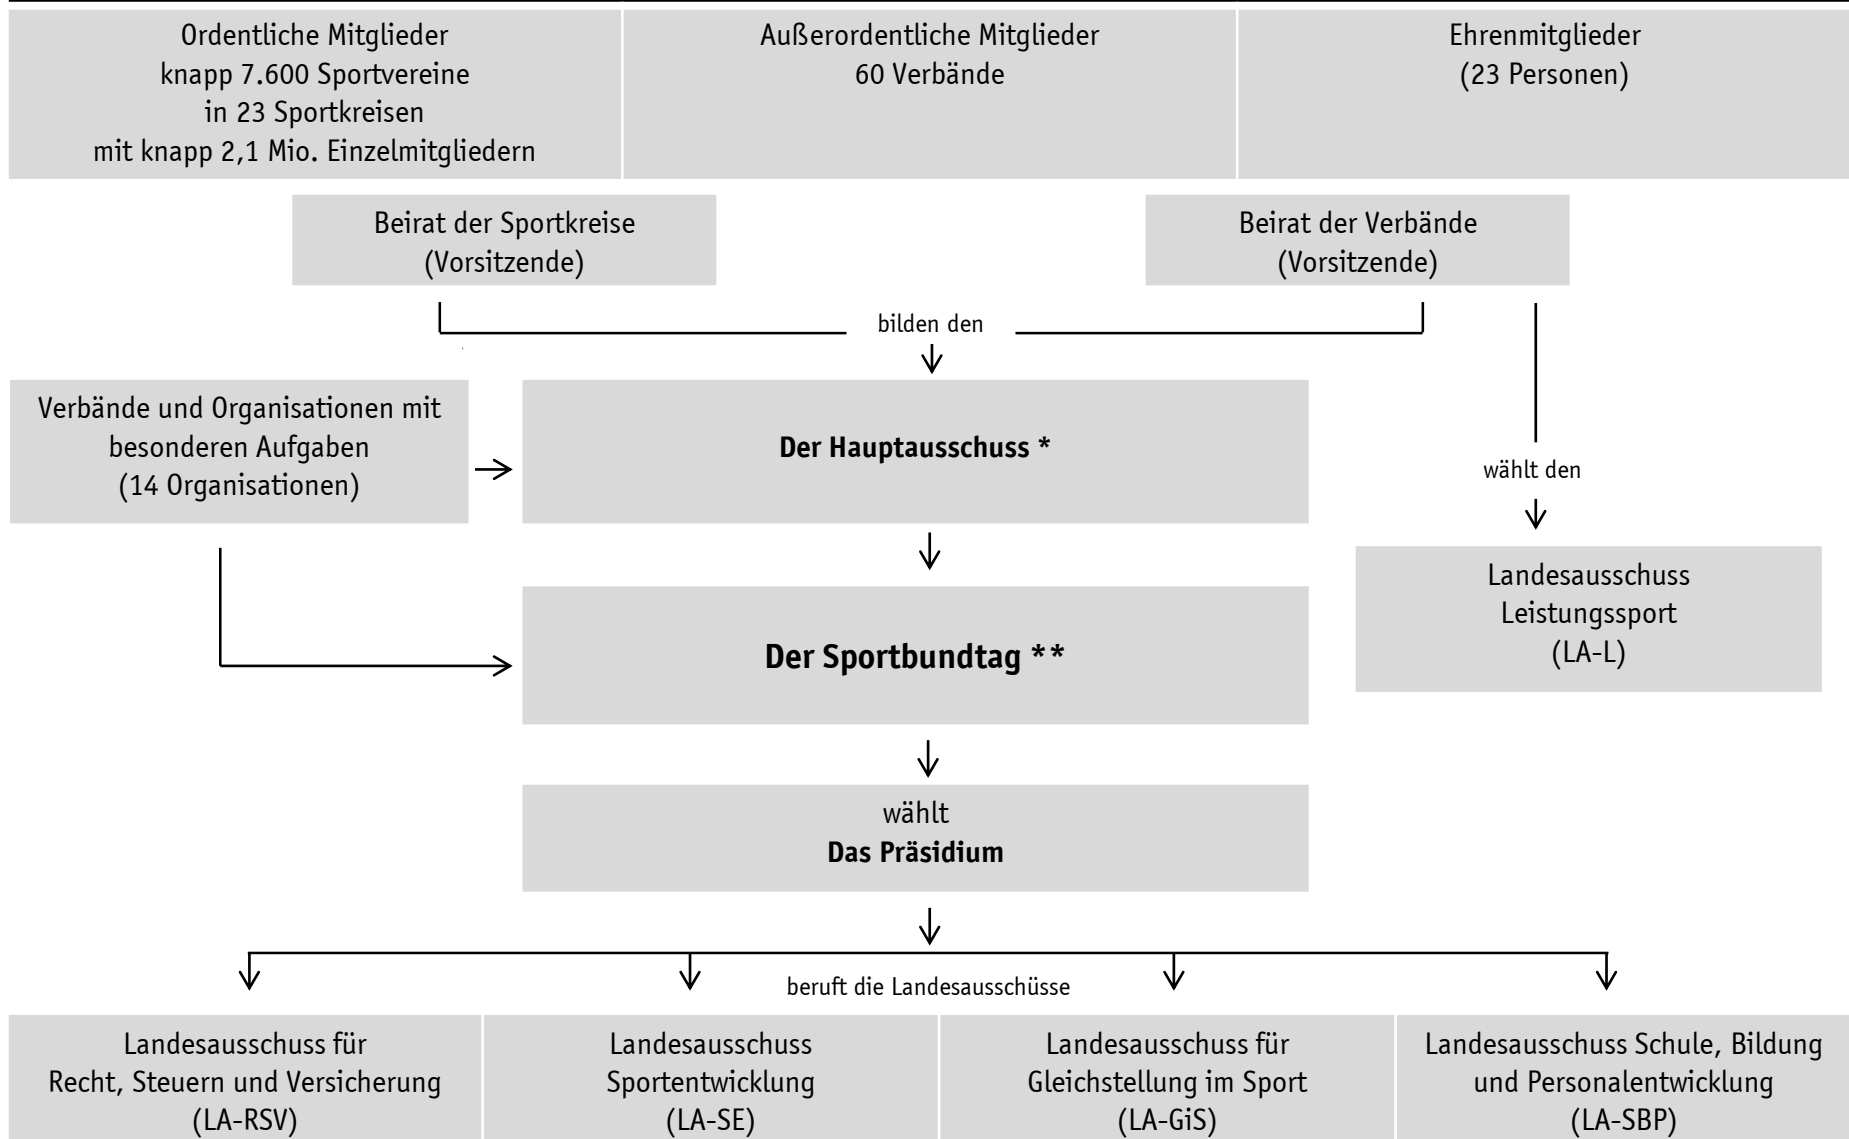

Mitglieder des Landessportbundes Hessen e. V. (lsb h)

* tagt zweimal im Jahr; einmal im Jahr des Sportbundtages

** höchstes Gremium – kommt alle drei Jahre zusammen