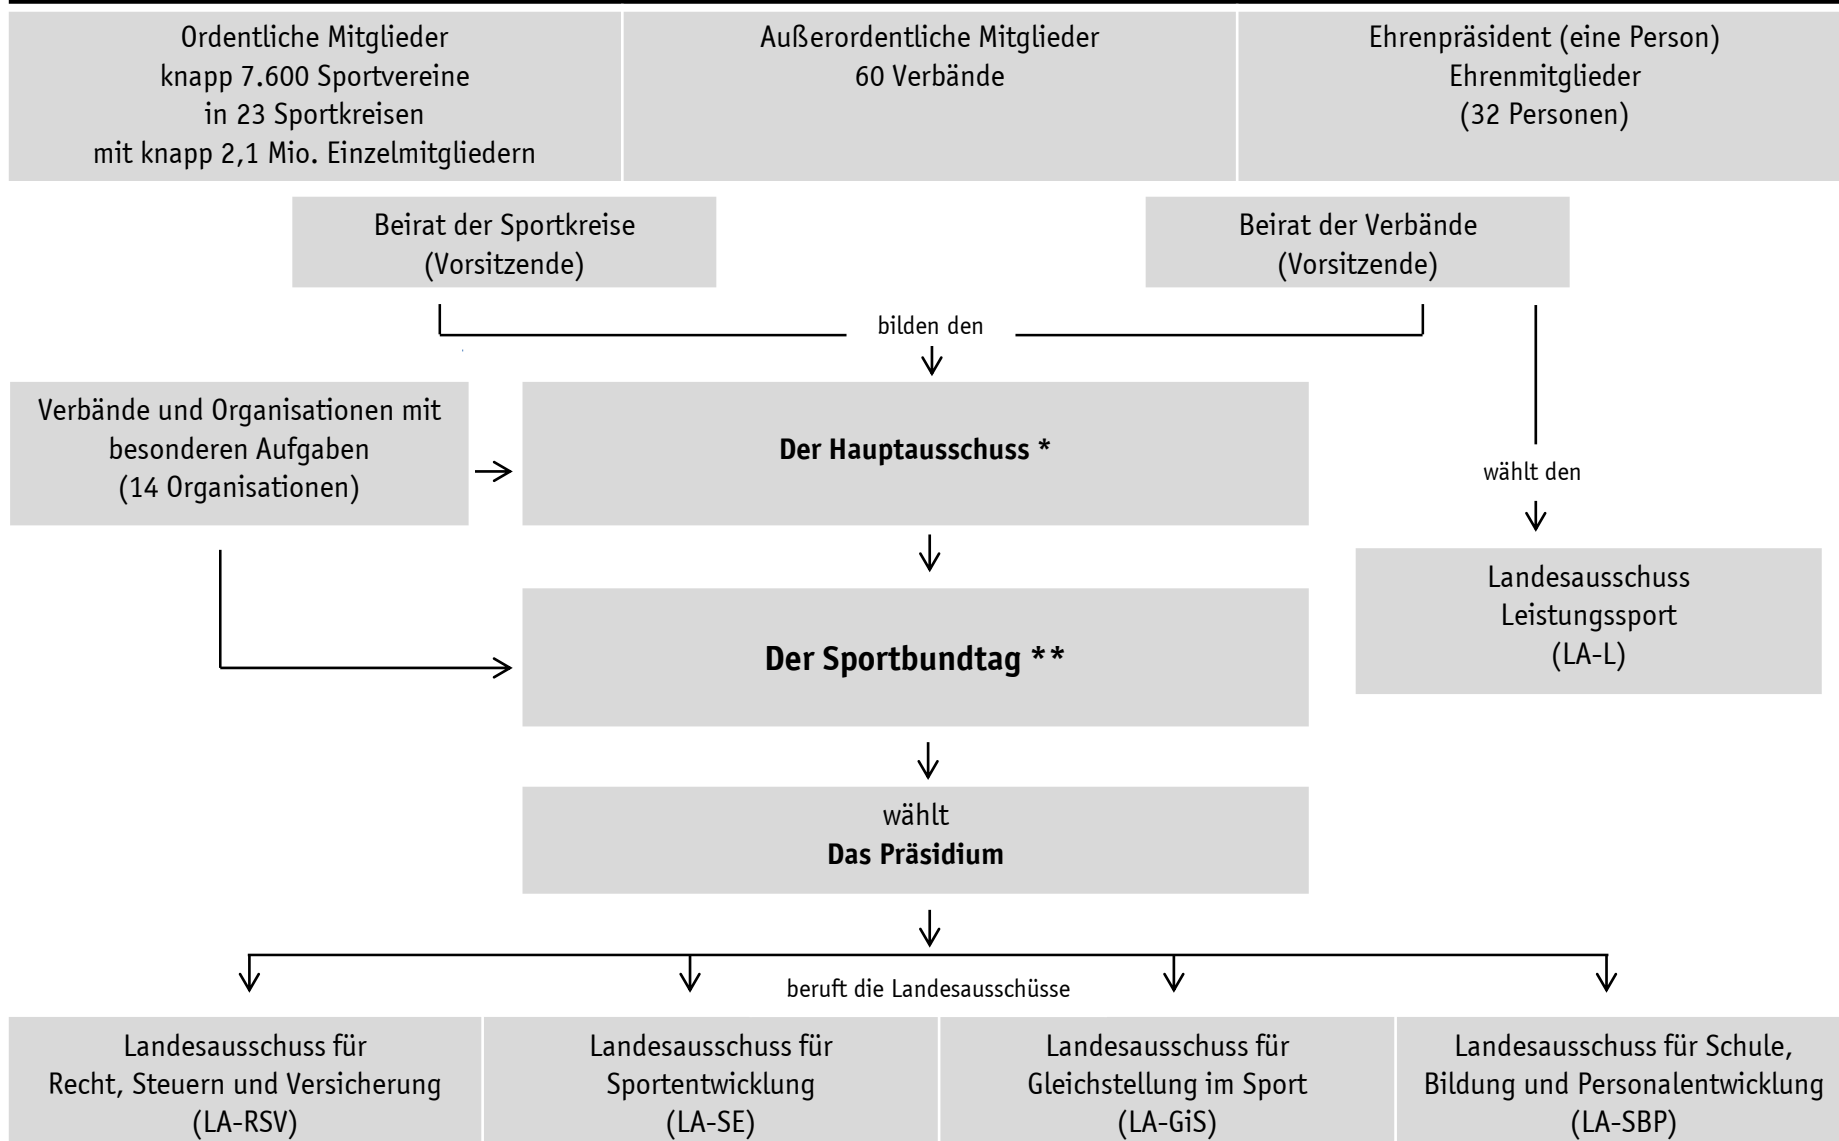

Mitglieder des Landessportbundes Hessen e. V. (lsb h)

* tagt zweimal im Jahr; einmal im Jahr des Sportbundtages

** höchstes Gremium – kommt alle drei Jahre zusammen