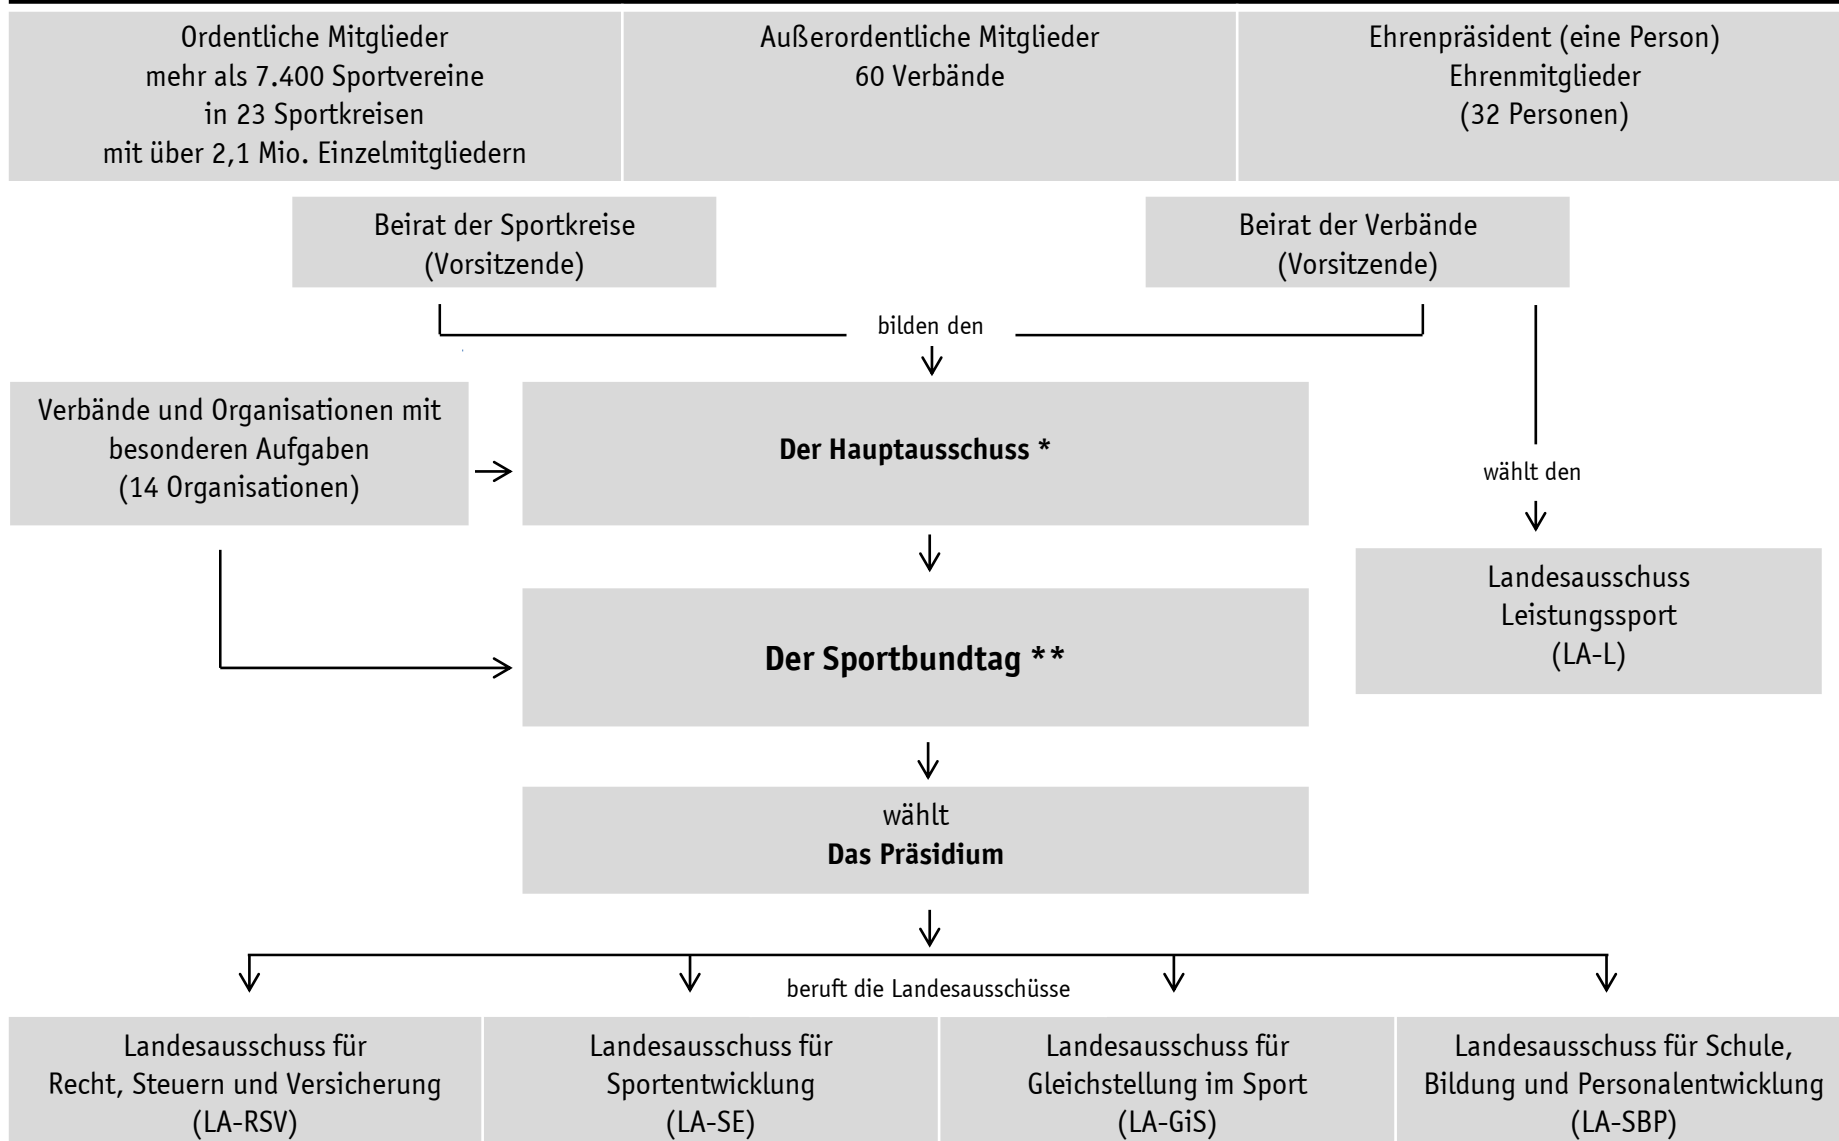

## Mitglieder des Landessportbundes Hessen e. V. (lsb h)

\* tagt zweimal im Jahr; einmal im Jahr des Sportbundtages

\*\* höchstes Gremium – kommt alle drei Jahre zusammen